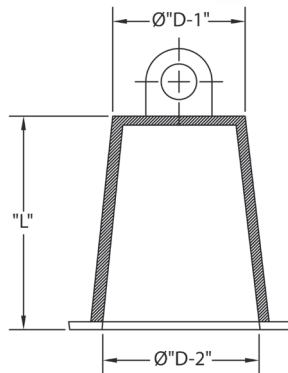

## Poly Plug

Part Number	Trade Size	Carton Qty.	"L"	"D-1"	"D-2"
5315248	2	70	3.250	1.875	2.438
5315250	3	70	3.813	2.625	3.438
5315252	4	90	4.063	3.688	4.438
5315253	5	45	3.813	4.750	5.500
5315254	6	30	3.813	5.563	6.500

## Poly Plug with Pulling Eye

Part Number	Trade Size	Carton Qty.	"L"	"D-1"	"D-2"
5315258	2	70	3.000	2.000	2.500
*5315259	2 1/2	70	3.000	2.125	2.750
5315260	3	45	3.750	2.875	3.500
5315262	4	80	3.875	3.750	4.500
5315263	5	45	3.750	4.875	5.625
5315264	6	35	3.875	5.625	6.875